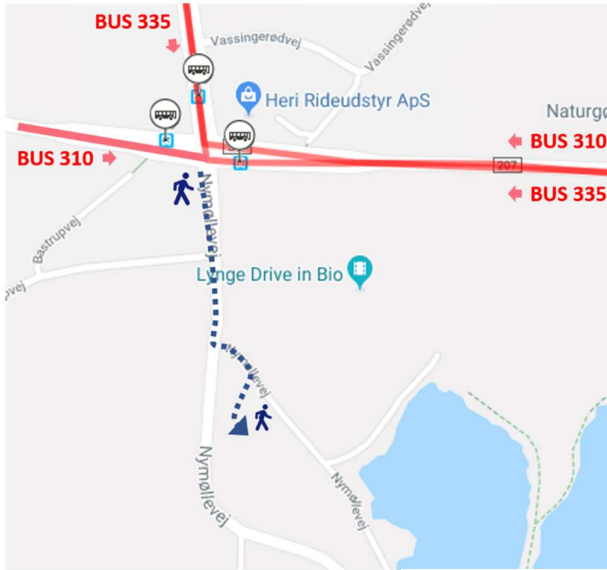

Kørselsvejledning til Manøvrebane

Hvis du skal være på Manøvrebane Lørdag eller Søndag så skal du tage bus 335 eller 310R til busstoppestedet ved Nymøllevej og gå de sidste 100 m ned til banen 😊

Banen ligger lige ved Lyng Drive-In Bio og der er store skilte så det er rigtig let at finde 😊

310R

	Frederikssund St.	Slangerup Rutebilstation	Lunge (Hillerødvej)	Nymøllevej	Farum St.
mandag - fredag	5.40	5.55	6.05	6.09	6.22
	10	55	05	09	22
	10	25	35	39	52
	18.10	18.25	18.35	18.39	18.52
lørdag	7.10	7.25	7.35	7.39	7.52
	10	25	35	39	52
	19.10	19.25	19.35	19.39	19.52
	23.10	23.25	23.35	23.39	23.52
søn- og helligdage	7.10	7.25	7.35	7.39	7.52
	10	25	35	39	52
	21.10	21.25	21.35	21.39	21.52
	22.10	22.25	22.35	22.39	22.52

310R

	Farum St.	Nymøllevej	Lunge (Hillerødvej)	Slangerup Rutebilstation	Frederikssund St.
mandag - fredag	5.25	5.34	5.39	5.51	6.07
	25	34	39	51	07
	55	04	09	21	37
	17.55	18.04	18.09	18.21	18.37
lørdag	6.55	7.04	7.09	7.21	7.37
	55	04	09	21	37
	18.55	19.04	19.09	19.21	19.37
	22.55	23.04	23.09	23.21	23.37
søn- og helligdage	6.55	7.04	7.09	7.21	7.37
	55	04	09	21	37
	20.55	21.04	21.09	21.21	21.37
	21.55	22.04	22.09	22.21	22.37